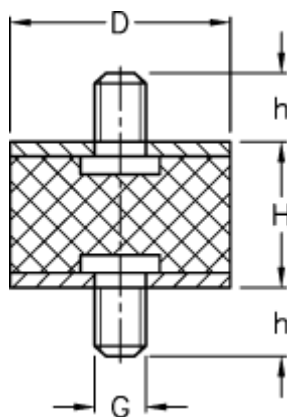

Varenummer: 51101226006410  
Beskrivelse: KLEE Vibrationsdæmper type 1  
50-35-1, M10x38/M10x38, NR - 57 shore

## Mål

---

D = 50  
G = M10  
h = 38  
H = 35